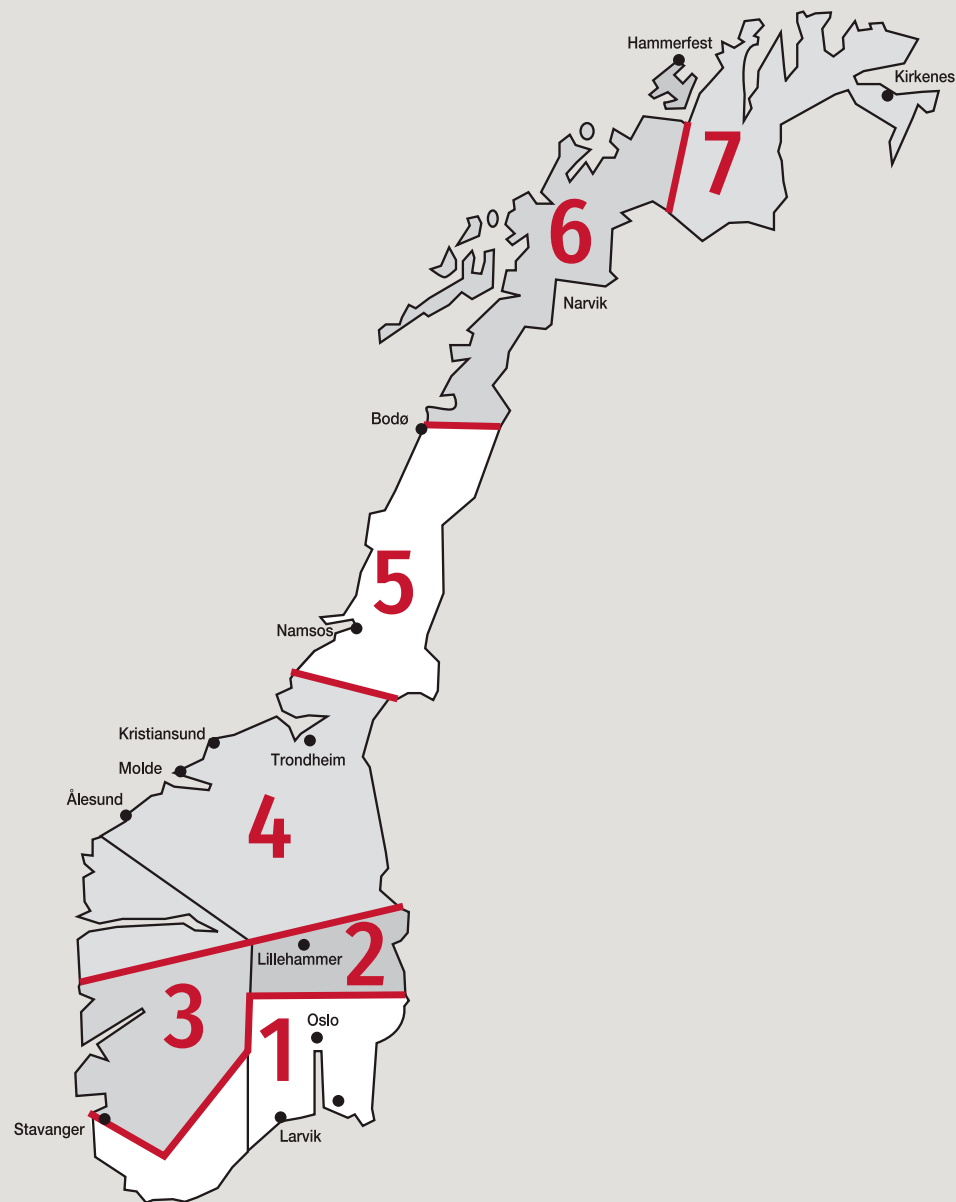

*This map is meant as an illustration; the listing of postal codes per zone prevails at all times*

- **ZONE 1**  
13000 - 15999  
20000 - 22999  
24000 - 31999  
35000 - 38999  
41000 - 46999
- **ZONE 2**  
10000 - 12999  
16000 - 19999  
23000 - 23999  
32000 - 34999  
39000 - 40999  
47000 - 48999  
50000 - 57999  
59000 - 63999
- **ZONE 3**  
00000 - 06999  
64000 - 69999  
58000 - 58999  
86000 - 86999
- **ZONE 4**  
70000 - 75999  
80000 - 85999  
87000 - 89999
- **ZONE 5**  
Sicity  
90000 - 98999
- **ZONE 6**  
Sardinia  
07000 - 09999

This map is meant as an illustration; the listing of postal codes per zone prevails at all times

- **ZONE 1**  
65-78
- **ZONE 2**  
45-64  
85-99
- **ZONE 3**  
00-09  
40-44  
80-84
- **ZONE 4**  
20-23  
28-38
- **ZONE 5**  
10-19  
24-27  
39