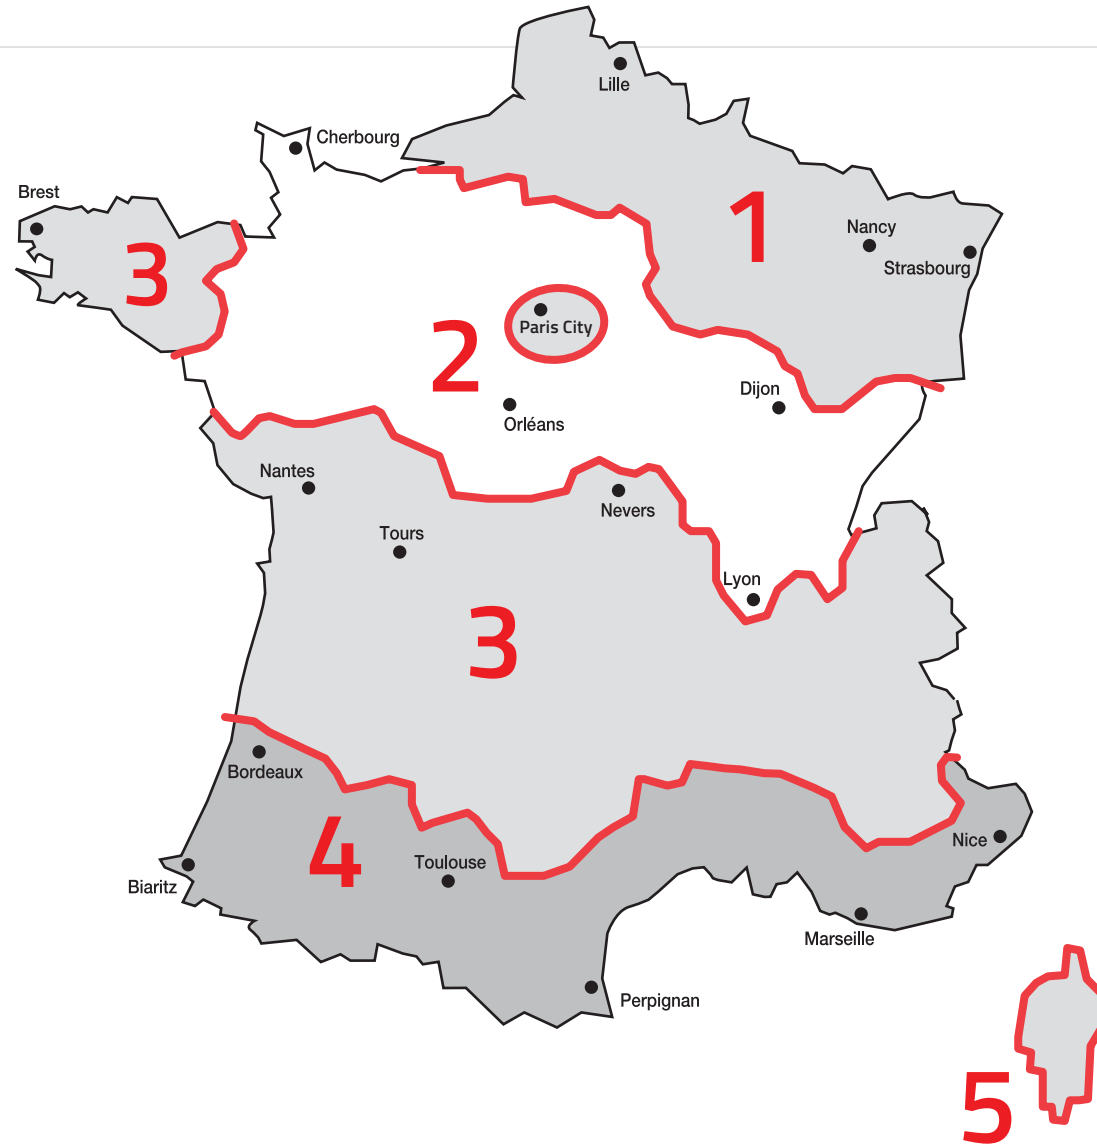

64000 - 64999

65000 - 65999

66000 - 66999

83000 - 83999

84000 - 84999

Zone 5

Corsica 2A, 2B

Zonemap Germany

Zone 1

40000 - 52999
 58000 - 59999

Zone 2

20000 - 22999
 26000 - 35999
 37000 - 38999
 53000 - 57999
 60000 - 61999
 63000 - 65999

Zone 3

06000 - 07999
 19000 - 19999
 23000 - 25999
 36000 - 36999
 39000 - 39999
 66000 - 77999
 96000 - 99999